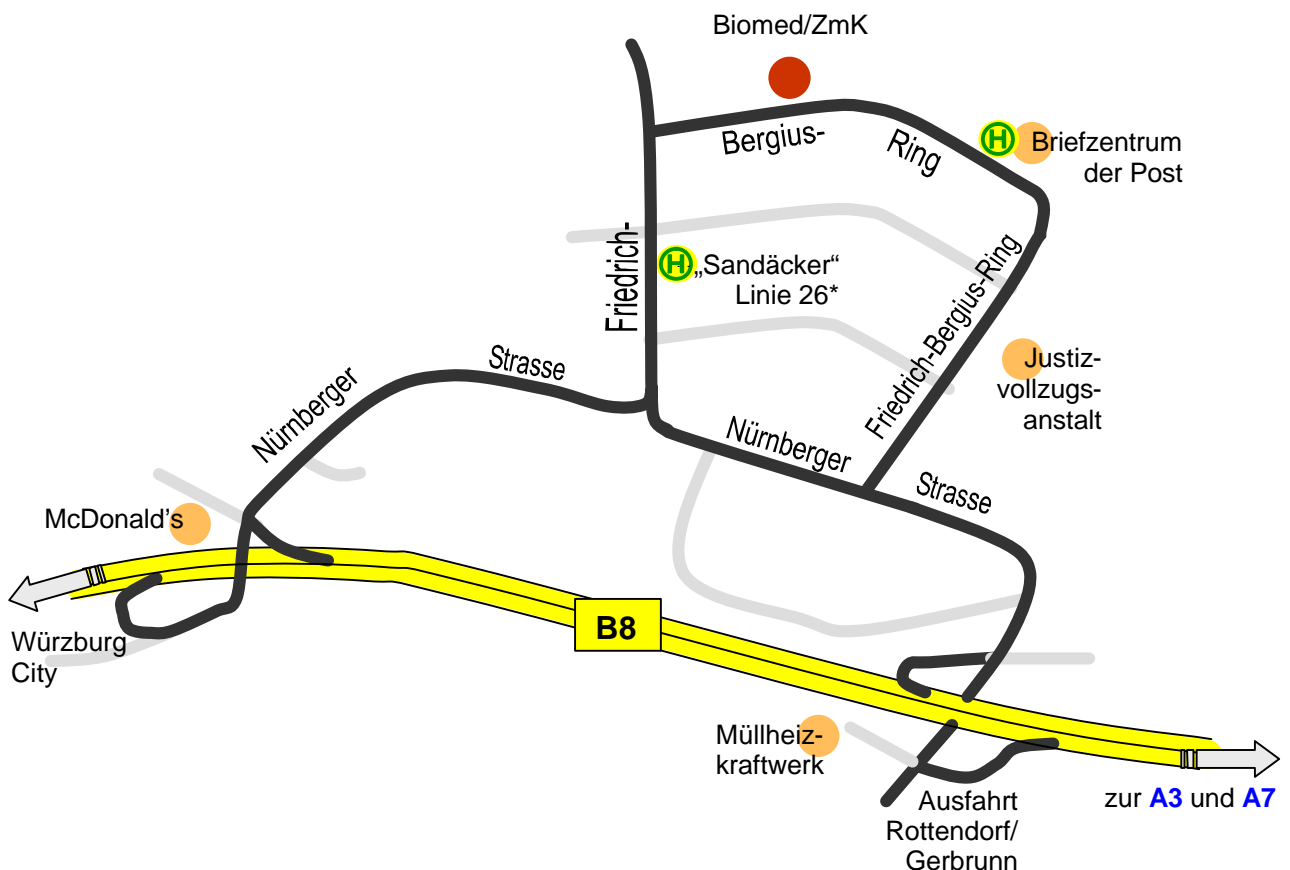

**Büro Christoph Schalk**  
**OQM & NCD International / CoachNet D.A.CH.**  
**Friedrich-Bergius-Ring 15, 97076 Würzburg**  
**09 31 / 2707595 bzw. 0170 / 7871562**

**Bahn:** per ICE aus allen Richtungen, von Bahnhof Würzburg mit Taxi (ca. 12 min)

**PKW:** Über A7 bis AS Kitzingen (103), auf B8 Richtung Biebelried weiter nach Würzburg, s. Skizze  
Über A3: bei AS Rottendorf (72), auf B8, weiter nach Würzburg, s. Skizze

\*Buslinie 26:

Die Haltestelle „Briefzentrum“ liegt näher an uns! Der Bus hält jedoch nur bei manchen Fahrten dort. Bitte den Busfahrer fragen! (Fahrplan: [www.wvv.de](http://www.wvv.de))  
Die Fahrt vom HBhf zu uns dauert ca. 20 Minuten.